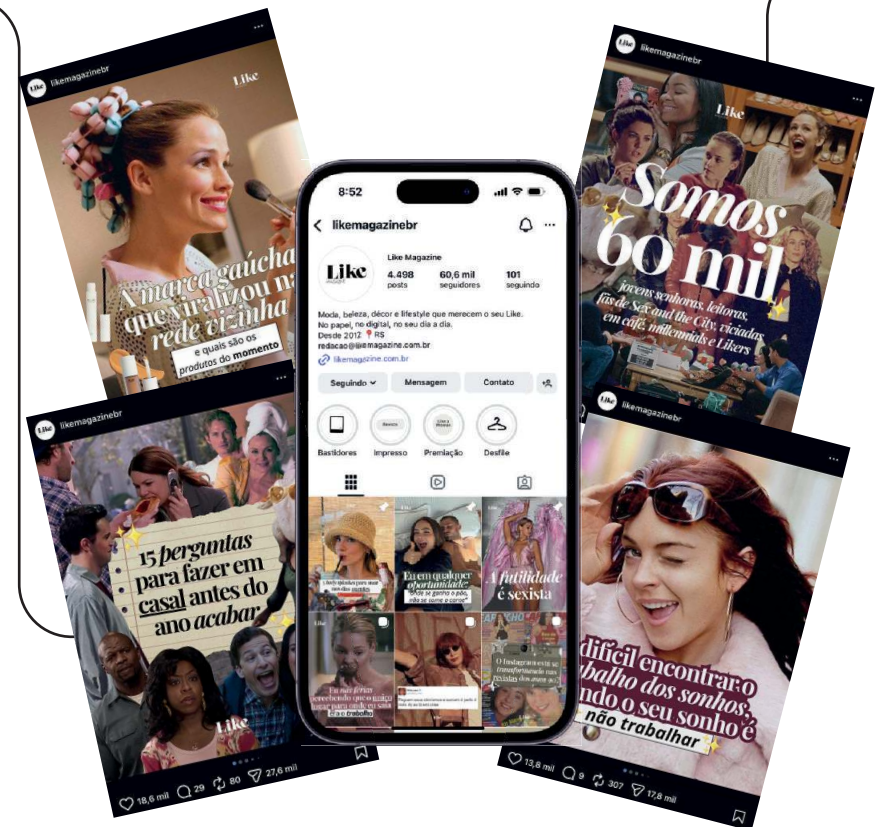

Like

MAGAZINE

Em apenas um mês, nosso conteúdo no Instagram inspirou, divertiu e informou

38,6 MILHÕES DE VEZES

São quase 6 milhões de contas alcançadas, que encontram em @likemagazinebr uma pausa no cotidiano e a união entre tendência e estilo de vida nas áreas de beleza, décor, gastronomia e comportamento.