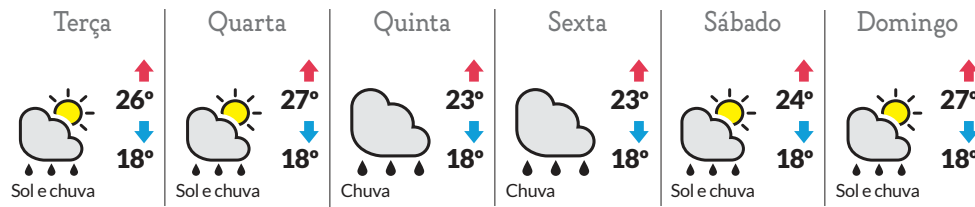

Vale do Sinos