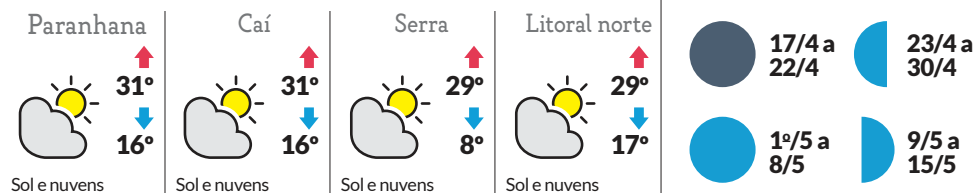

O tempo

O sol aparece nesta segunda-feira. Diferentemente de ontem, o céu não estará azul e sem nuvens, prevendo-se o ingresso de nebulosidade devido à instabilidade no Oeste do Estado. A temperatura não muda muito em relação ao domingo. Após um começo de manhã ameno, aquece bastante e a tarde terá um pouco de calor com máximas ao redor de 30°C, altas para a época do ano.

Hoje

Vale do Sinos

Região

MetSul Meteorologia - São Leopoldo - www.metsul.com - metsul@gruposinos.com.br

Meu desenho no jornal

Crianças de até 12 anos podem enviar um desenho para o e-mail meudesenho@gruposinos.com.br. É preciso informar nome completo, idade, escola e cidade. O desenho deve ser horizontal