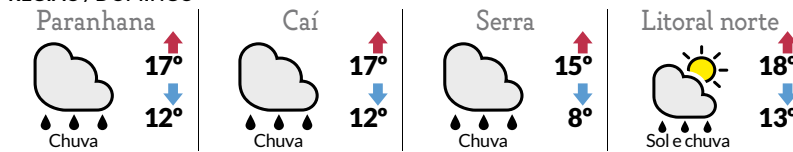

Pergunta no Congresso

Davi Alcolumbre vai sair de cima da CPI do Master?

O tempo

DSI Defferrari SOLUÇÕES EM INTERNET www.dsi.net.br

O sol aparece com nuvens esparsas na Grande Porto Alegre. O começo da manhã é de frio, a tarde será amena a agradável e volta a esfriar à noite. Já o sábado será outro dia de sol e nuvens com um começo de dia frio, mas a tarde será muito agradável com maior aquecimento. O tempo, entretanto, muda no domingo com aumento de nebulosidade e chuva no decorrer do dia pelo avanço de uma frente fria que precede uma nova massa de ar polar, que vai trazer noites de muito frio e tardes bastante amenas na semana que vem.

Vale do Sinos

REGIÃO / SEXTA-FEIRA

REGIÃO / SÁBADO

REGIÃO / DOMINGO

Lua

Qualidade do ar: Boa

Índice UV: Baixo

MetSul Meteorologia - São Leopoldo - www.metsul.com - metsul@gruposinos.com.br