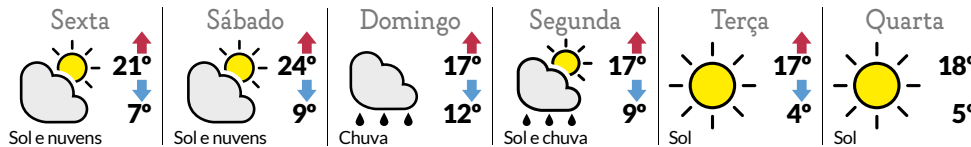

Pergunta no Congresso

Davi Alcolumbre vai sair de cima da CPI do Master?

O tempo

DSI Defferrari SOLUÇÕES EM INTERNET www.dsi.net.br

O sol aparece com nuvens esparsas na Grande Porto Alegre. O começo da manhã é de frio, a tarde será amena a agradável e volta a esfriar à noite. Já o sábado será outro dia de sol e nuvens com um começo de dia frio, mas a tarde será muito agradável com maior aquecimento. O tempo, entretanto, muda no domingo com aumento de nebulosidade e chuva no decorrer do dia pelo avanço de uma frente fria que precede uma nova massa de ar polar, que vai trazer noites de muito frio e tardes bastante amenas na semana que vem.

Vale do Sinos

REGIÃO / SEXTA-FEIRA

REGIÃO / SÁBADO

REGIÃO / DOMINGO

Lua

Qualidade do ar: Boa

Índice UV: Baixo

MetSul Meteorologia - São Leopoldo - www.metsul.com - metsul@gruposinos.com.br