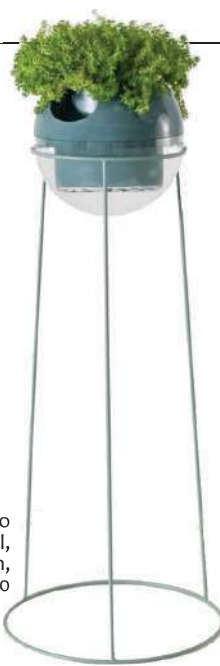

MÃOS na terra

Há quem diga que o pós-carnaval é quando o ano realmente inicia. Sendo um novo ponto de partida ou não, a época pode ser um convite a tentativas e hobbies. Dentre as possibilidades, a jardinagem surge como uma terapia manual que acalma. Então, se você está em busca de um recomeço, pôr as mãos na terra é uma opção. Garanta seus acessórios, escolha a decoração e vá ao jardim!

Pulverizador de aço, Zara Home, R\$ 139,90

Luminária em Bambu Larch, Westwing Collection, R\$ 569,90

Vaso autoirrigável, Imaginarium, R\$ 179,90

Suporte para vaso, Zara Home, preço sob consulta

FOTOS: DIVULGAÇÃO

Regador, West Garden, R\$ 20,90

Regador Lira, Japi, R\$ 112,70

Pulverizador Antique, Le Lis Casa, R\$ 199,90

Mesa Pop Taís Puntel, Kleiner, R\$ 2.697

Mesa de Apoio com Revestimento Otto, Westwing Collection, R\$ 149,90