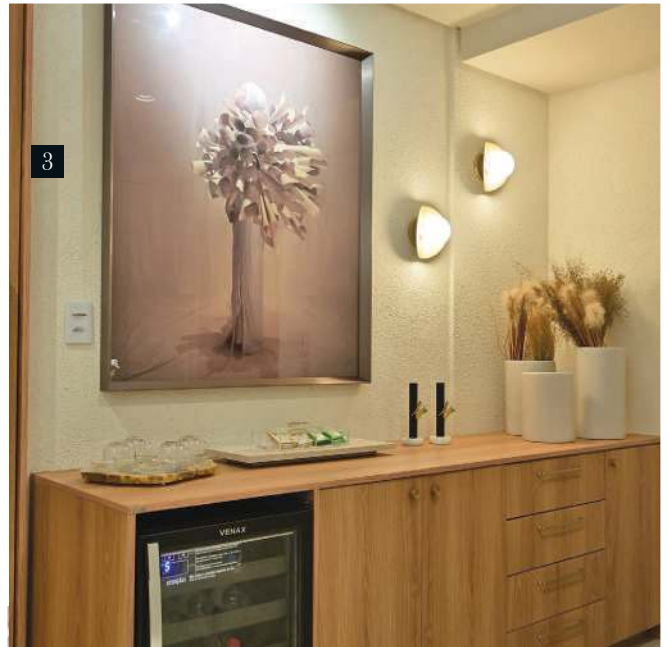

1

1. No lavabo, a escolha do tom esverdeado para o painel representa a Psicologia, além de promover mais profundidade ao espaço compacto. ■

2

3

4

Na sala de atendimento, as cortinas foram escolhidas para seguir a paleta de cores do ambiente, contribuindo com a acústica e o conforto visual. A curadoria dos quadros oferece imagens que despertam interpretações e reflexões individuais. ■

FOTOS: EDUARDO LIOTTI