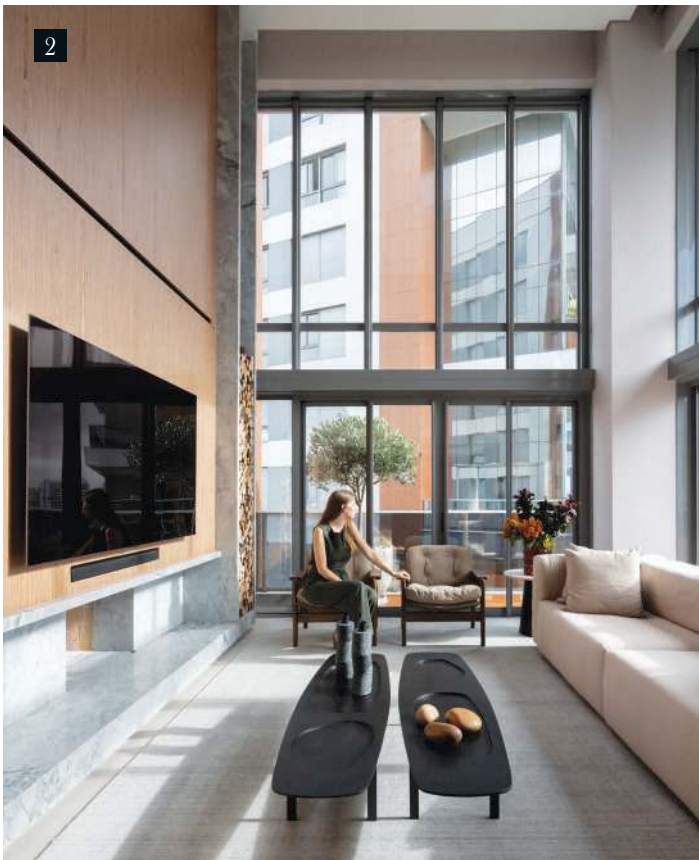

1
O gesso anterior foi removido para ajustar a modalidade do ar-condicionado e o estilo e deu lugar ao modelo acartonado executado pela Lam Gesso. Assim, o acabamento ganhou ares contemporâneos, com sancas junto aos cortineiros que recebem iluminação indireta.

2. Para trazer aconchego à sala de estar de pé direito duplo, a madeira foi o acabamento escolhido para o painel de TV. ■ ■

FOTOS: CRISTIANO BAUCE