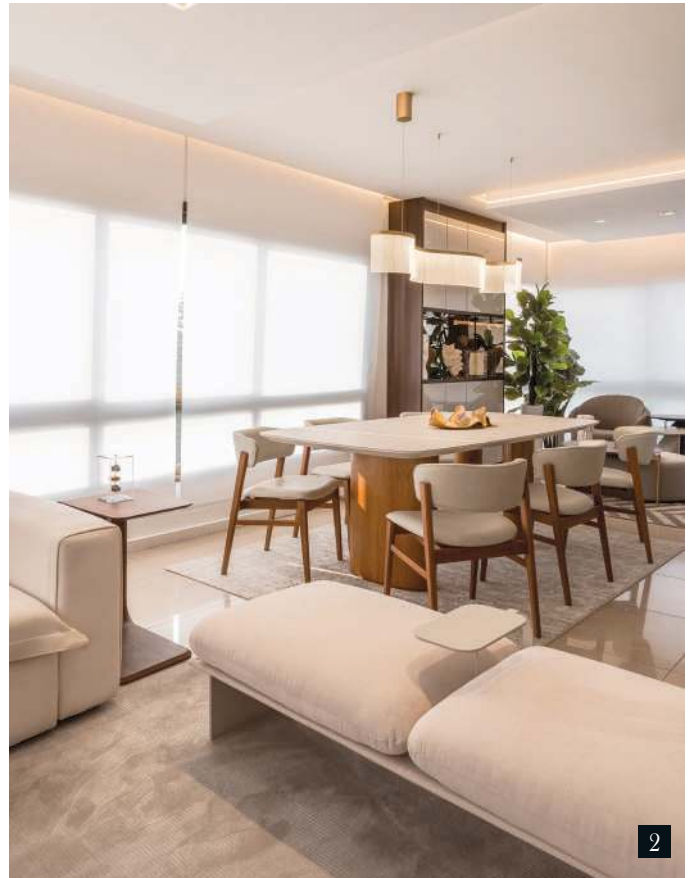

Originalmente escuro e com uma bancada curva que comprometia o espaço, o lavabo ganhou bancada em pedra branco Paraná com veios e metais dourados, e luminárias com rocha marroquina.

1

2

3

4

As linhas curvas da mesa da sala de jantar favorecem um ambiente de convivência mais informal e acolhedor, harmonizando com a paleta do apartamento. A escolha foi da GarboDecor, marca presente em todos os demais móveis soltos do ambiente. ■