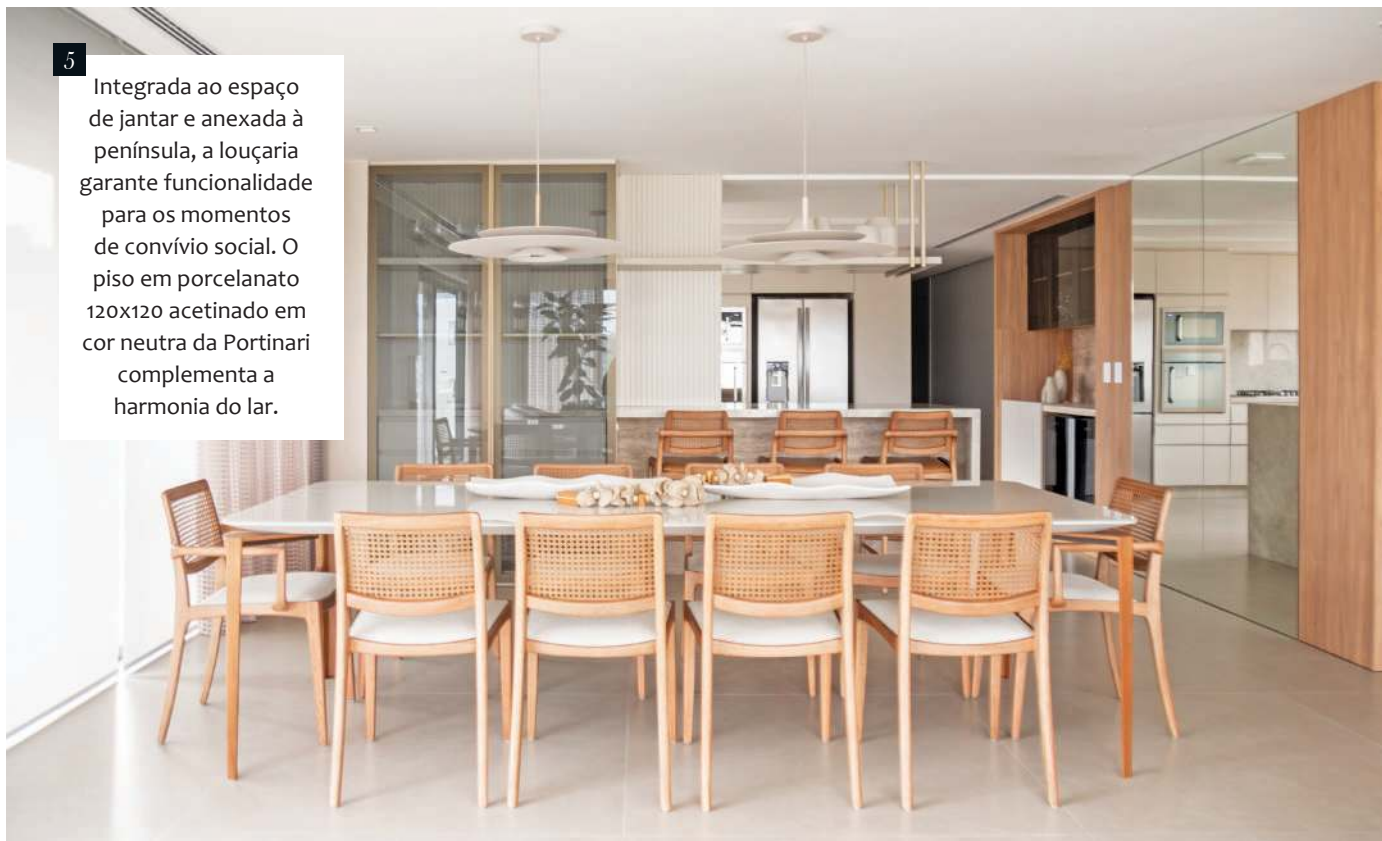

5

Integrada ao espaço de jantar e anexada à península, a louçaria garante funcionalidade para os momentos de convívio social. O piso em porcelanato 120x120 acetinado em cor neutra da Portinari complementa a harmonia do lar.

6

7

7. O espelho orgânico, o balcão suspenso e a torneira da tecnologia touchless — da linha Deca Orbe, da Dimosaico — transformam o lavabo em espaço de impacto e design exclusivo.

8