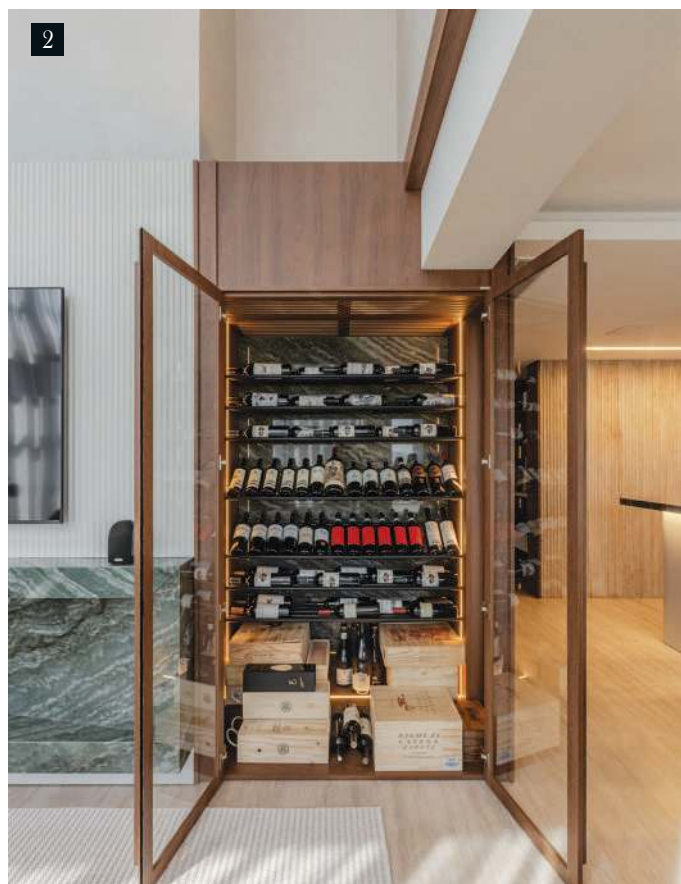

1  
A lareira a gás em quartzito tropical green se conecta à adega e traz sofisticação e cor ao espaço.

2

3

4  
A cristaleira se estende pela parede da sala de jantar, adicionando elegância ao cômodo. ■

FOTOS: MILENA FRIEDRICH